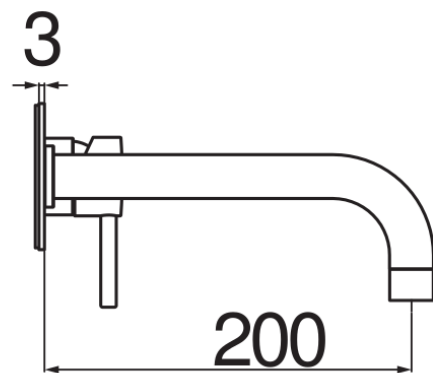

SPECIFICHE

Parte esterna monocomando a parete bocca lunga

Velvet black

Aeratore anticalcare M 22 x 1

Lunghezza bocca 200 mm

Senza scarico

Limitatore di portata con freno al 50%

Imballo: 41 x 21 x 7 cm / 0,00603 m³ / 2,02 kg

CERTIFICAZIONI

DIAGRAMMA DI PORTATA: ACQUA CALDA/FREDDA

— Aeratore

DIAGRAMMA DI PORTATA: ACQUA MISCELATA

— Aeratore