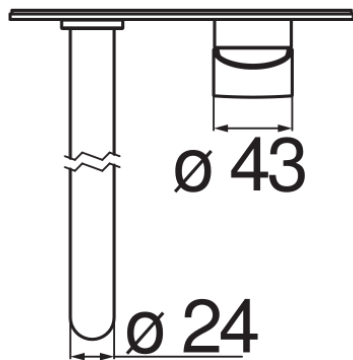

SPECIFICHE

Parte esterna monocomando a parete bocca lunga

Velvet black

Aeratore anticalcare M 22 x 1

Lunghezza bocca 200 mm

Senza scarico

Limitatore di portata con freno al 50%

Imballo: 41 x 21 x 7 cm / 0,00603 m³ / 2,02 kg

CERTIFICAZIONI

DIAGRAMMA DI PORTATA: ACQUA CALDA/FREDDA

— Aeratore

DIAGRAMMA DI PORTATA: ACQUA MISCELATA

— Aeratore