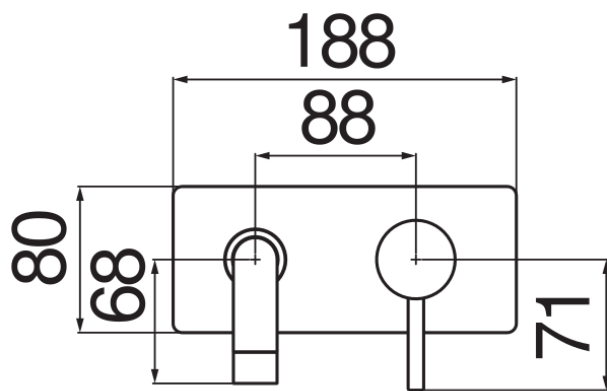

SPECIFICHE

Parte esterna monocomando a parete bocca lunga

Velvet black

Aeratore anticalcare M 22 x 1

Lunghezza bocca 200 mm

Senza scarico

Limitatore di portata con freno al 50%

Imballo: 41 x 21 x 7 cm / 0,00603 m³ / 2,02 kg

CERTIFICAZIONI

DIAGRAMMA DI PORTATA: ACQUA CALDA/FREDDA

— Aeratore

DIAGRAMMA DI PORTATA: ACQUA MISCELATA

— Aeratore